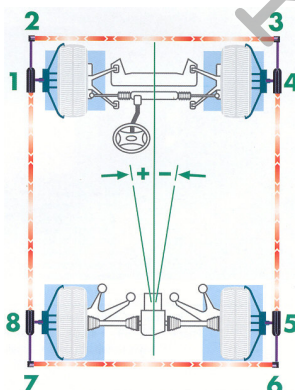

BEISSBARTH EASY CCD EXCELLENCE (výrobce Německo)

8 kamerová bezkabelová CCD geometrie s posuvem při kompenzaci

Popis zařízení :

- 8 senzorová zcela bezkabelová geometrie (4 CCD kamery - měření po celém obvodu vozidla)
- radiové propojení měřící kamery - PC (frekvence 433 Mhz), bezkabelový přenos mezi kamerami
- posuv vozidla při kompenzaci házivosti disku, vhodné i pro kratší plošinové zvedáky detaily dole
- obr. vlevo dole - posuv vozidla cca o 60 st. dozadu (1) a ve 2 krocích po 30 st. zpět (2 a 3)
- obr. vpravo dole - posuv o 30 st. dozadu (1), 2 x o 30 st. dopředu (2 a 3) a o 30 st. dozadu (4)
- seřizovací autodata 20 000 vozidel, možnost vlastního ukládání nových dat
- seřizovací program s nastavovacími obr., barevná animace, pomocné video
- 2 varianty výstupního protokolu - tabulkový nebo barevný grafický protokol
- pojízdný úložný kabinet pro měřící kamery a PC příslušenství, barva modrá
- tiskárna A4 s českým textem, barevný monitor 27", PC WIN 8, klávesnice

BEISSBARTH EASY CCD EXCELLENCE (1690310070), geometrie pro osobní vozy a dodávky, univerzální držáky kamer pro kola 13"-22", mechanické přední otočné desky, přejezdové vyrovnání pro posuv vozidla při kompenzaci házivosti (4 ks), možnost upnutí disků do 28" jako přísl.

Přísl.: 1690121001 - adapter pro spojery 100 mm (nutné 2 ks) nebo
1690401005 - adapter pro spojery 50 mm (nutné 2 ks)